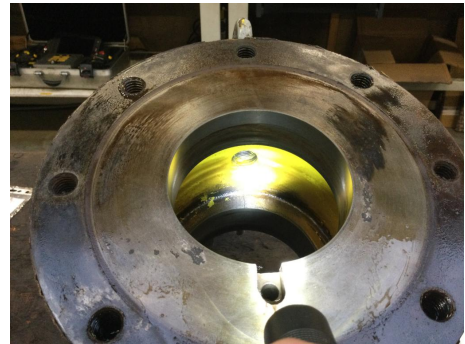

Klant:
WO nummer:
Datum:
Service art.:

Contact:
Eigen ref./WOnr. :
Uw ordernr. :
Extra ref.:

Lagerhuis

- Lagerhuis
- Steun / voet
- Draadeinden
- Ontluchter
- Kijkglas
- Koppeling

Opmerkingen en/of advies **Lagerpassingen van lagerhuis is niet goed aan beide zijden en dient vernieuwd te worden.**

Foto's